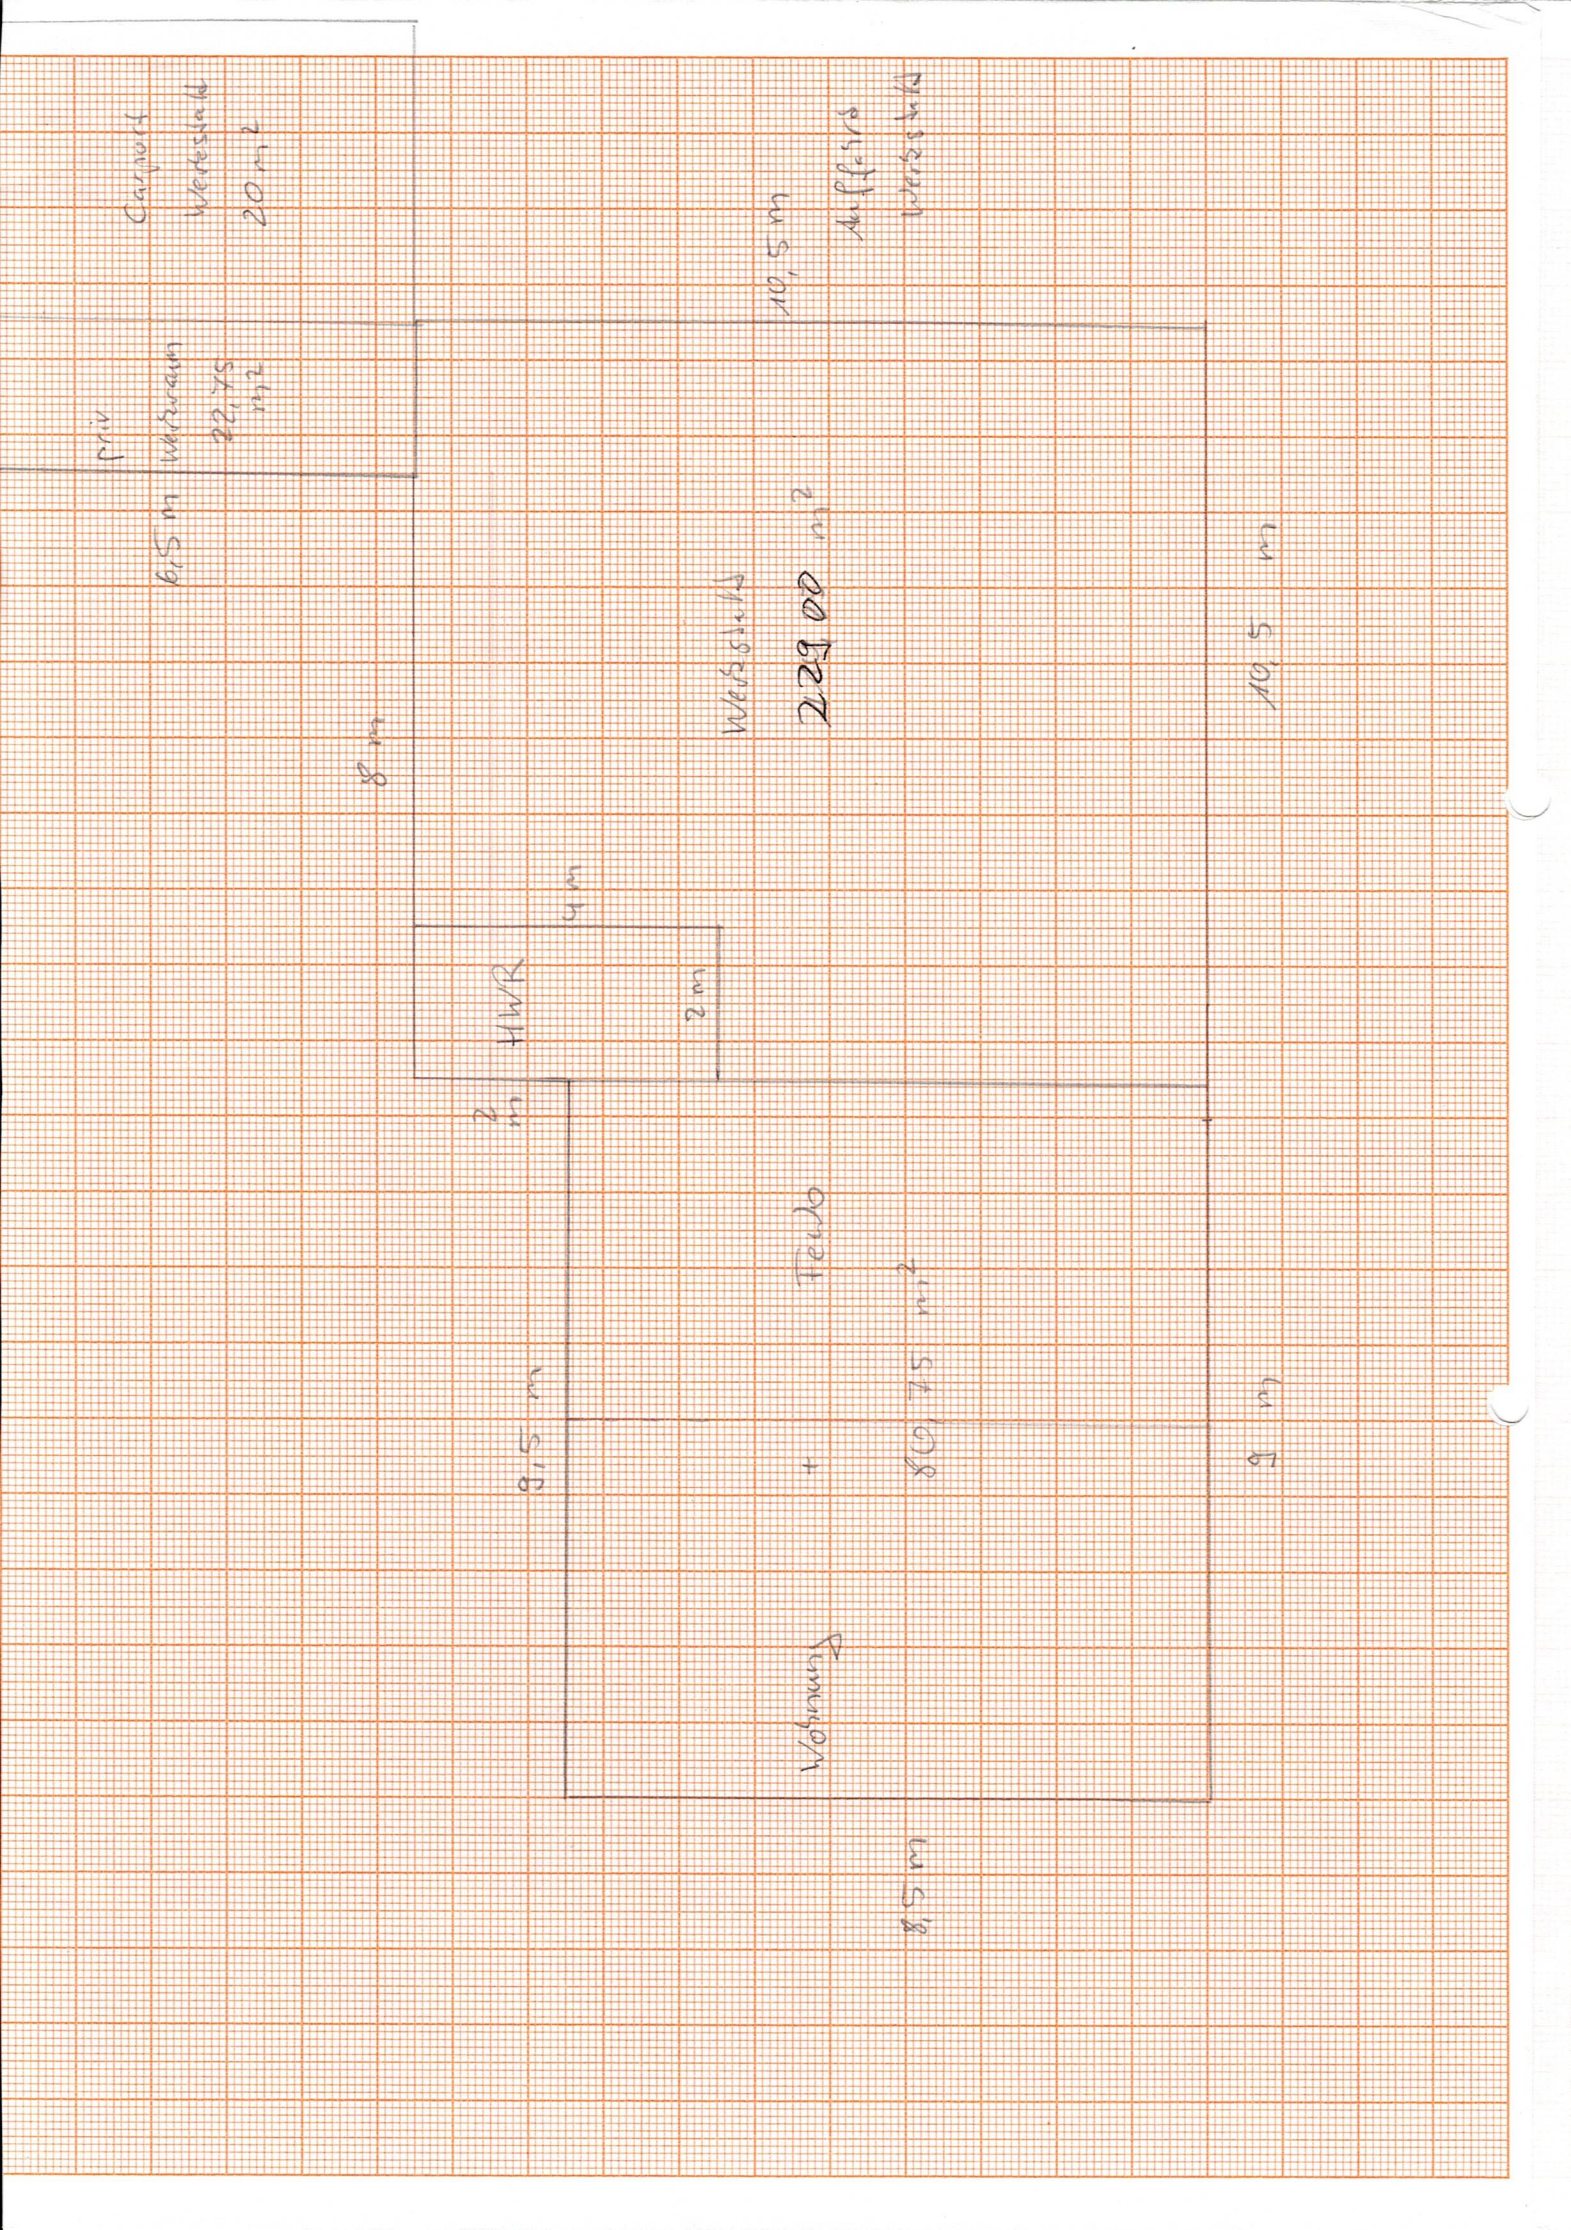

Wohnfläche gesamt ca. 170 m²

77 m²

EG

Schneide
ab
116 cm

DG

85 m²

DG Garage

Schneide ab
60 cm

12 m²

Carport
Werkstatt
20 m²

Priv
6,5 m
Werkraum
22,75
m²

10,5 m
Aufzugs
Werkstatt

Werkstatt
229,00 m²

19,5 m

8 m

2 m
HWR

4 m

2 m

9,5 m

Feuch

80,75 m²

Wohnung

8,5 m

9 m