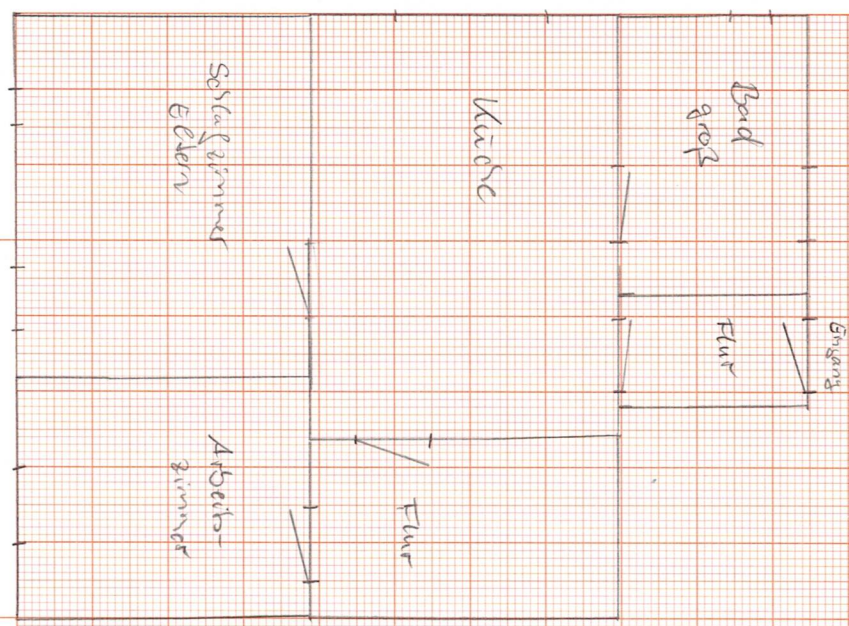

Wohnfläche gesamt ca. 170 m²

77 m²

EG

Schneide
ab
116 cm

DG

85 m²

DG Garage

Schneide ab
60 cm

12 m²

Carport
Werkstatt
20 m²

Priv
6,5 m
Werkraum
22,75
m²

10,5 m
Aufzugs
Werkstatt

Werkstatt
229,00 m²

19,5 m

8 m

2 m
HWR

4 m

2 m

9,5 m

Feuch

80,75 m²

Wohnung

8,5 m

9 m