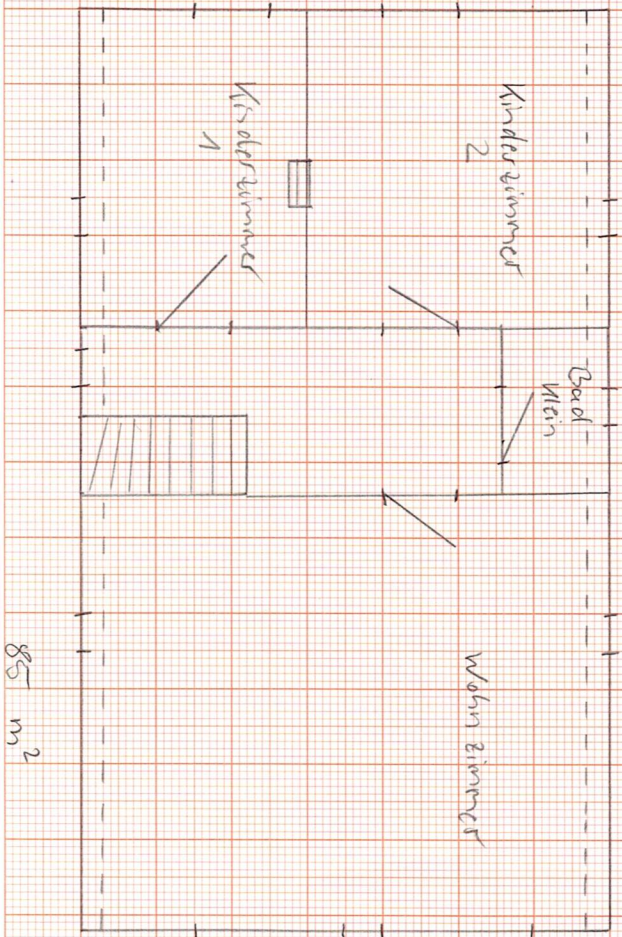

Wohnfläche gesamt ca. 170 m²

77 m²

EG

Schneide
ab
116 cm

DG

85 m²

DG Garage

Schneide ab
60 cm

12 m²

Carport
Werkstatt
20 m²

Priv
6,5 m
Werkraum
22,75
m²

10,5 m
Aufzugs
Werkstatt

Werkstatt
229,00 m²

19,5 m

8 m

2 m
HWR

4 m

2 m

9,5 m

Feuch

80,75 m²

Wohnung

8,5 m

9 m